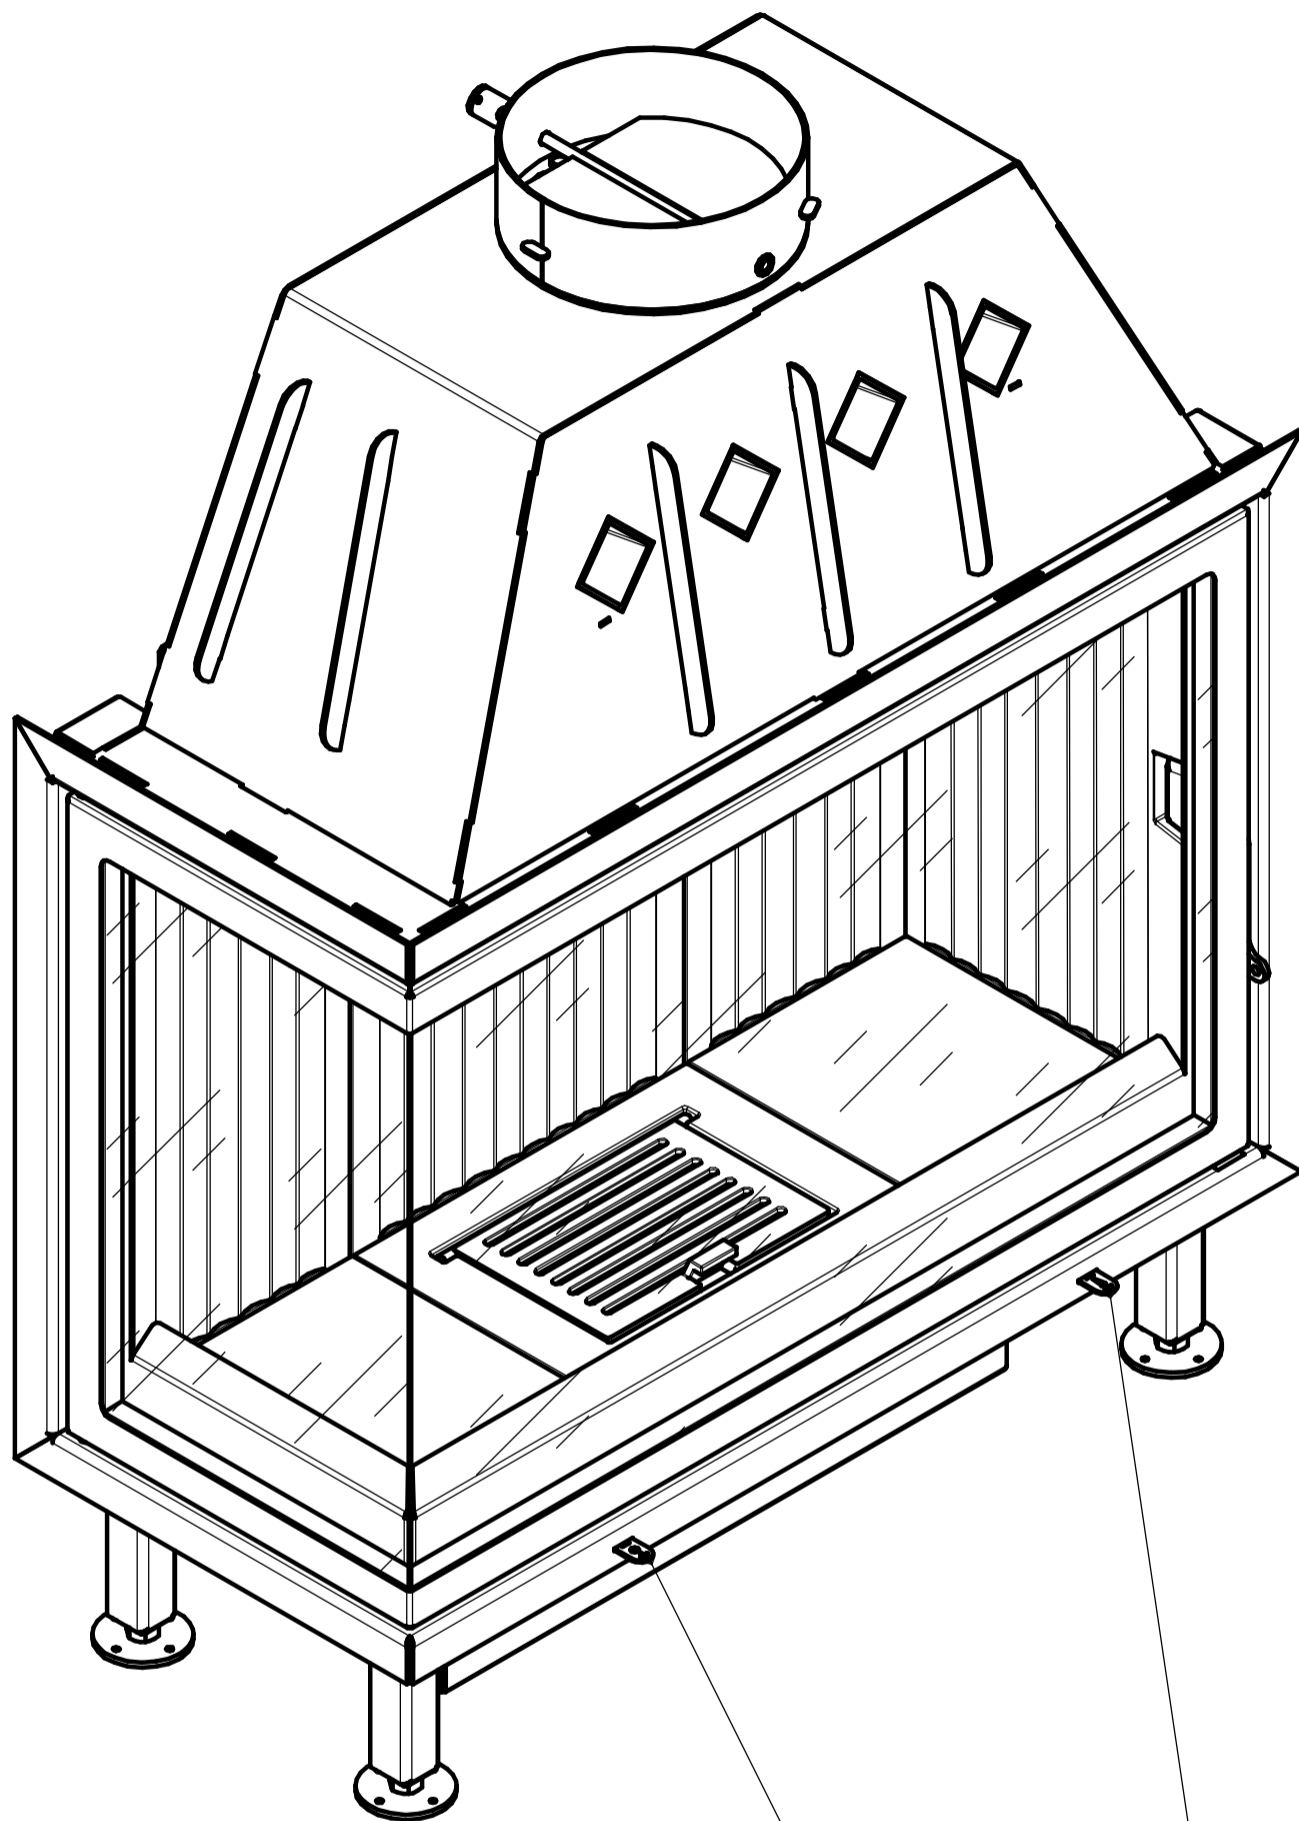

# Топка Альфа ТА 1000L, ТА 1000LB

Ручка регулировки подачи  
воздуха в топочную камеру  
и на "чистое стекло"

Управление механизмом привода  
шиберной заслонки